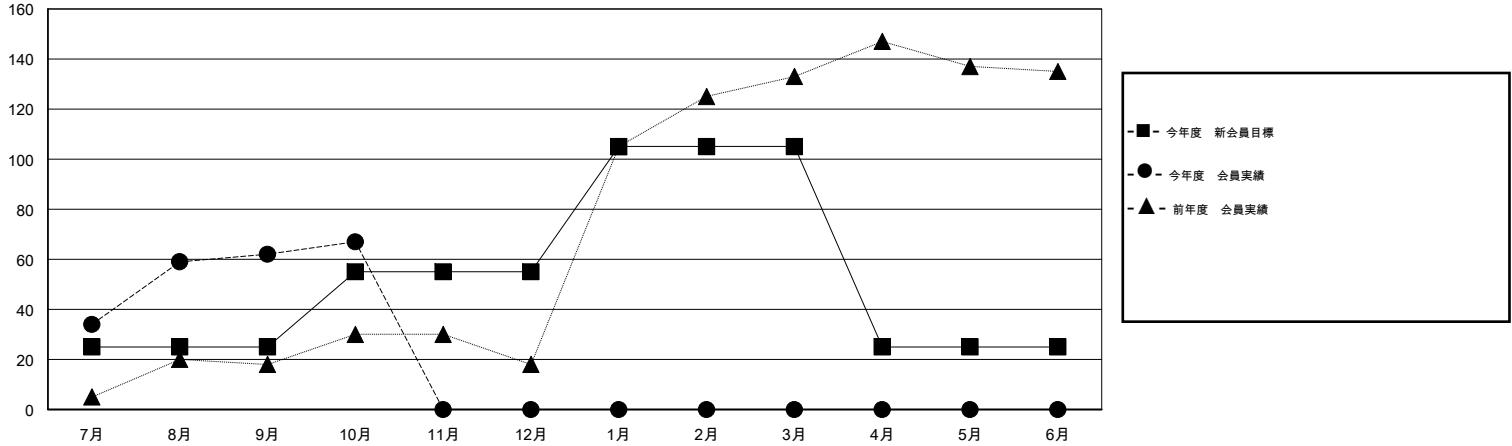

MONTHLY MEMBERSHIP PROGRESS REPORT

District 336 D

Results as of: 10/31/2014

GMT: Chikao Suzuki

地域 JAPAN

GMT会則地域 5-Jap

クラブ				
結果 : 2014-2015				
四半期	新クラブ目標	新クラブ	解散クラブ	純増 / 減
7月/8月/9月	0	0	0	0
10月/11月/12月	0	0	0	0
1月/2月/3月	1	0	0	0
4月/5月/6月	0	0	0	0

名				
結果 : 2014-2015				
四半期	新会員目標	チャーターメン バー / 新会員	退会者	純増 / 減
7月/8月/9月	25	116	54	62
10月/11月/12月	30	18	13	5
1月/2月/3月	50	0	0	0
4月/5月/6月	-80	0	0	0

新クラブ目標及び実績累計

会員目標及び実績累計

解散クラブ: 0	56 CLUBS OF 96 一名以上の新会員を登録	男女別
		男性 2,890 (88.08%)
		女性 391 (11.92%)
退会者	健康診断データはこちら	家族会員 403
物故会員 13		世帯主 198
クラブ解散 0		世帯主以外 205
その他 54		
合計 67		